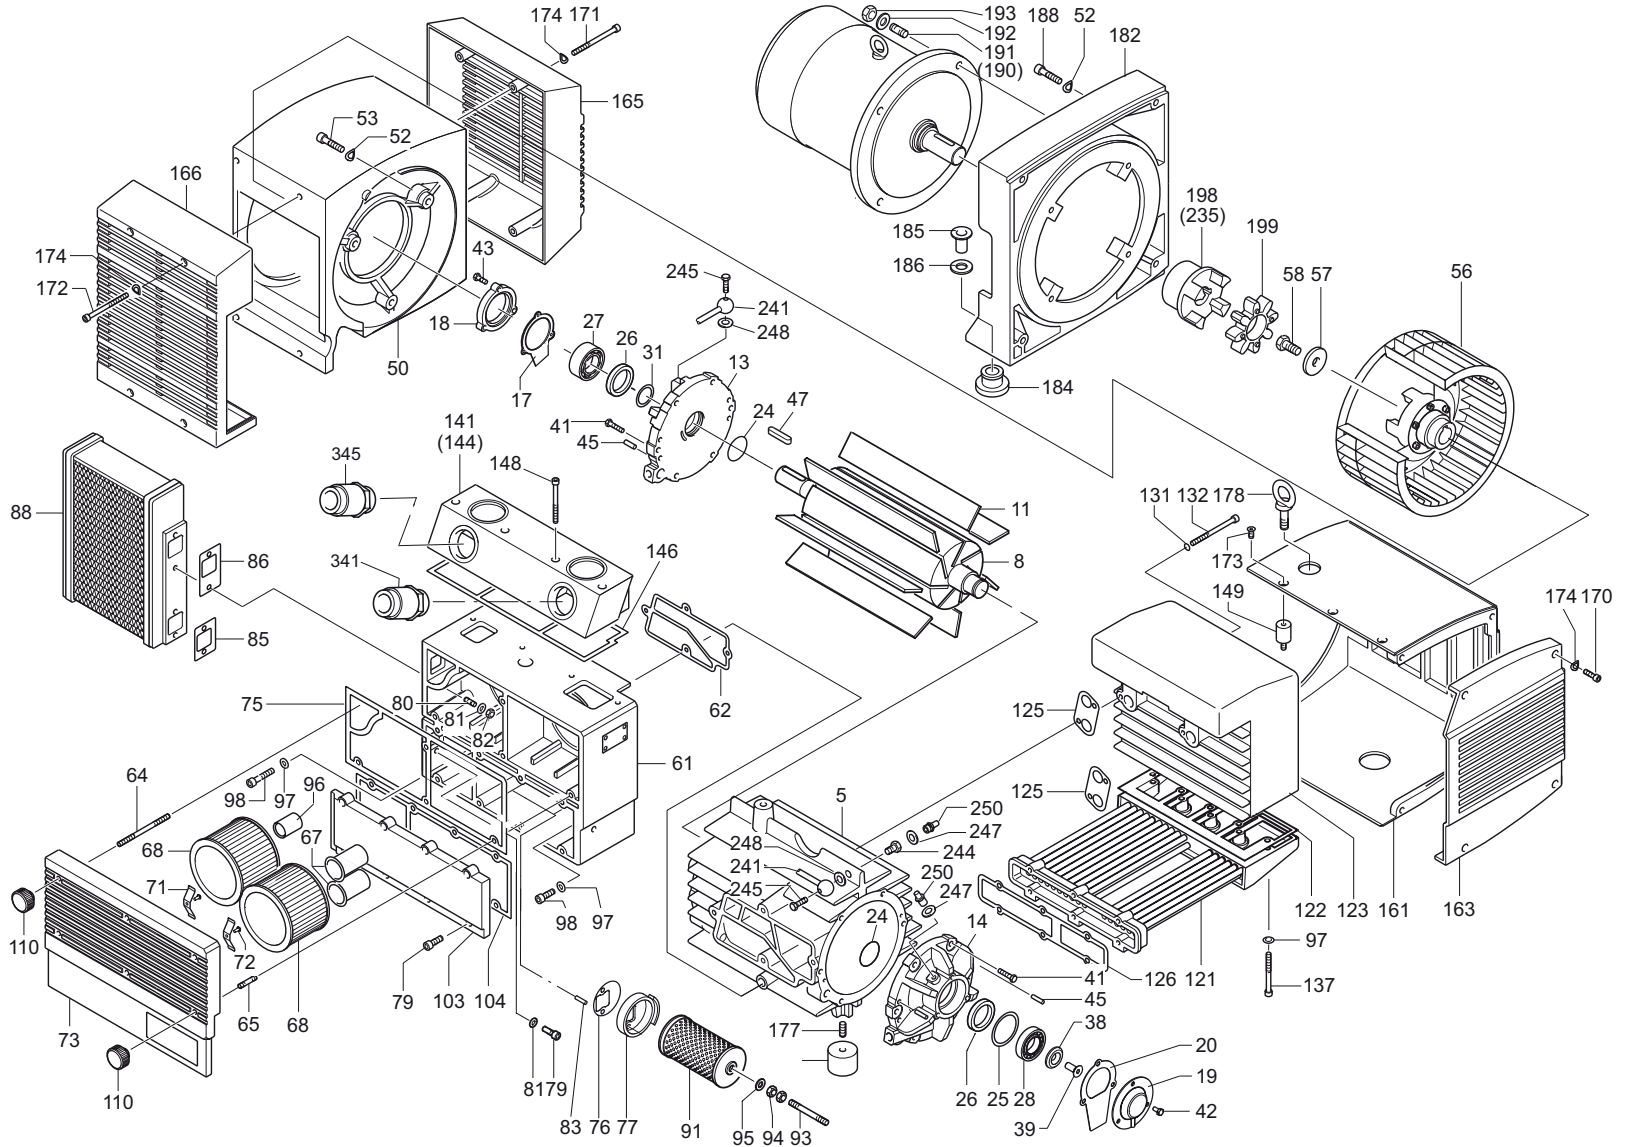

DVX 3.140 Standard

SERVICE ?

INDEX	Pos.	Bestell Nr.	Beschreibung	
DVX 3.140	□	549000 21300	DICHTUNGSSATZ ¹⁾	
	5	000104 21300	GEHÄUSE	
	8	020000 50900	KOLBEN	
	11	901405 00007	SCHIEBER (SATZ)	
	13	000800 21300	SEITENDECKEL, LINKS	
	14	000700 21300	SEITENDECKEL, RECHTS	
	17	025512 21300	DICHTUNG	
	18	001101 21300	LAGERDECKEL	
	19	001006 21300	LAGERDECKEL	
	20	025513 21300	DICHTUNG	
	24	911305 00000	DICHTUNGSSCHLAUCH	
	25	917159 00000	AUSGLEICHSCHEIBE	
	26	906544 00000	WELLENDICHRING	
	27	906621 00000	WÄLZLAGER	
	28	906664 00000	WÄLZLAGER	
	31	511400 10400	SATZ DISTANZSCHEIBEN	
	38	016801 21300	SPANNSCHEIBE	
	39	949807 00000	SENKSCBRAUBE	
	41	945224 00000	SECHSKANTSCHRAUBE	
	42	945218 00000	SECHSKANTSCHRAUBE	
	43	901804 00000	SECHSKANTSCHRAUBE	
	45	948742 00000	PASSKERBSTIFT	
	47	947736 00000	PASSFEDER	
	50	053201 21300	LATERNE	
	52	950308 00000	UNTERLEGSCHEIBE	
	53	945331 00000	INNENSECHSKANTSCHRAUBE	
	56	544501 21300	KUPPLUNGSHÄLFTE MIT VENTILATOR	
	57	949409 00000	UNTERLEGSCHEIBE	
	58	945270 00000	WELLENENDSCHRAUBE	
	61	040102 21300	FILTERGEHÄUSE	
	62	025501 21300	DICHTUNG	
	64	951009 00000	STIFTSCHRAUBE	
	65	951003 00000	STIFTSCHRAUBE	
	67	964407 00000	SCHALLDÄMPFERROHR	
	68	909507 01000	FILTERPATRONE (2x) ²⁾	
	71	009000 27000	ANPRESSFEDER	
	72	948750 00000	BLINDNIET	
	73	040204 21300	FILTERDECKEL	
	75	025518 21300	DICHTUNG	
	76	025516 21100	DICHTUNG	
	77	022802 21100	FILTERTRÄGER	
	79	945321 00000	INNENSECHSKANTSCHRAUBE	
	80	946971 00000	STIFTSCHRAUBE	
	81	947504 00000	UNTERLEGSCHEIBE	
	82	947104 00000	SECHSKANTMUTTER	
	83	952019 00000	SPANNHÜLSE	
	85	025514 21100	DICHTUNG	
	86	025515 21100	DICHTUNG	
	88	560203 21300	KUEHLER	
	91	909514 00000	FILTERPATRONE (1x) ²⁾	
	93	903800 70000	STIFTSCHRAUBE	
	94	947105 00000	SECHSKANTMUTTER	
	95	949450 00000	U-SCHEIBE	
	96	964446 00000	SCHALLDÄMPFERROHR	
	97	950304 00000	U-SCHEIBE	
	98	945321 00000	INNENSECHSKANTSCHRAUBE	
	103	068801 21300	STAUBABSCHIEDERDECKEL	
	104	025515 21300	DICHTUNG	
	110	921500 50000	HANDGRIFF	
	121	560204 21300	KÜHLER	

INDEX	Pos.	Bestell Nr.	Beschreibung	
	122	025506 21300	DICHTUNG	
	123	066802 21300	DRUCKANSCHLUSSKASTEN	
	125	025504 21300	DICHTUNG	
	126	025514 21300	DICHTUNG	
	131	948021 00000	DICHTRING	
	132	945374 00020	INNENSECHSKANTSCHRAUBE	
	137	945322 00000	INNENSECHSKANTSCHRAUBE	
	141	016604 21300	ANSCHLUSSLEISTE	
	146	025507 21300	DICHTUNG	
	148	945364 00000	INNENSECHSKANTSCHRAUBE	
	149	741310 30000	GUMMIPUFFER	
	161	918300 21300	ABDECKHAUBE	
	163	920800 21300	LUFTLEITRING	
	165	960700 21300	LÜFTERHAUBE	
	166	960701 21300	LÜFTERHAUBE	
	170	945321 00010	INNENSECHSKANTSCHRAUBE	
	171	945371 00010	INNENSECHSKANTSCHRAUBE	
	172	945372 00010	INNENSECHSKANTSCHRAUBE	
	173	949806 00000	SENKSCBRAUBE	
	174	951703 00000	FEDERSCHEIBE	
	176	741302 00000	GUMMIPUFFER	
	177	945634 00000	GEWINDESTIFT	
	178	948802 00000	RINGSCHRAUBE	
	182	014903 21300	ZWISCHENFLANSCH (B5-300)	
	184	951916 00000	KABELTÜLLE	
	185	948772 00000	ROHRNIETE	
	186	947508 00000	UNTERLEGSCHEIBE	
	188	945335 00000	INNENSECHSKANTSCHRAUBE	
	191	951022 00000	STIFTSCHRAUBE	
	192	947506 00000	UNTERLEGSCHEIBE	
	193	947106 00000	SECHSKANTMUTTER	
	198	902100 21900	KUPPLUNGSHÄLFTE (MOT)	
	199	902210 00000	KUPPLUNGSSCHEIBE	
	241	012200 21300	LEITUNG	
	244	912300 00000	ANSCHLUSSSCHRAUBE	
	245	009400 19000	KUGELSTÜCKSCHRAUBE	
	247	948074 00000	DICHTRING	
	248	948021 00000	DICHTRING	
	250	949002 00000	SCHMIERNIPPEL	
	341	736000 99624	VAKUUMREGULIERVENTIL (-0,6 BAR)	
	345	728000 99622	DRUCKREGULIERVENTIL (+0,6 BAR)	
		743305 00000	SPEZIALFETT (FETTPRESSE, 50g)	

¹⁾ Dichtungssatz - 54900021300 - Pos.: 17, 20, 24, 62, 75, 76, 85, 86, 104, 122, 125, 126, 146

²⁾ erforderliche Bestellmenge / Wartung