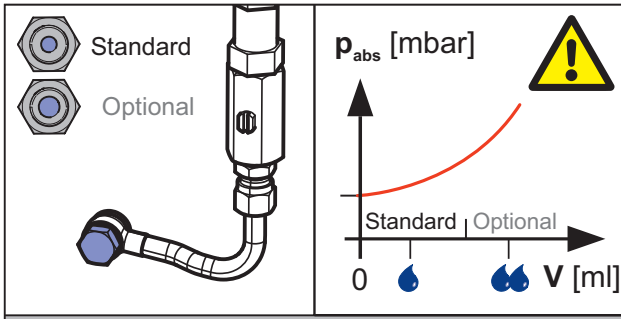

			<p>104 kg 230 lbs</p>	<p>0 10 20 30 40 T [°C]</p>	<p>max. 90%</p>	<p>≤1000m >1000m</p>	
							<p>> 0°C/32°F < 40°C/104°F</p> <p>A > 100mm A > 4"</p>
<p>3</p>				<p>4</p>			

28100054300 02/19

Standard 0.1/0.5 mbar [abs]
No.:54840054200