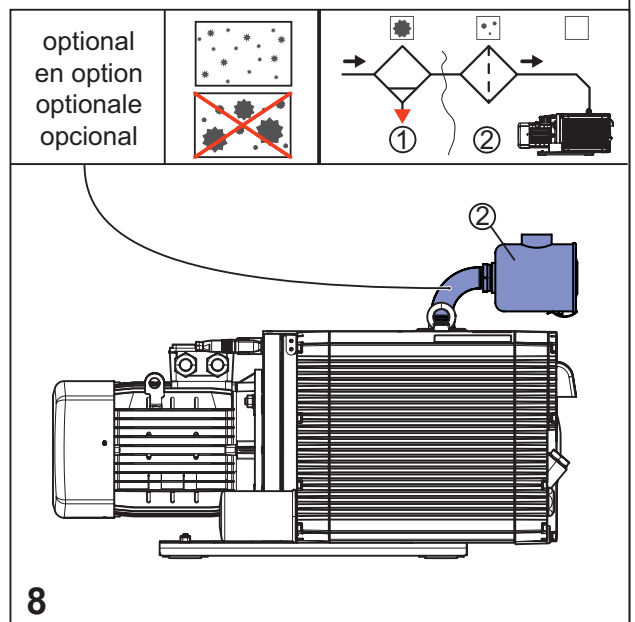

			<p>104 kg 230 lbs</p>	<p>0 10 20 30 40 T [°C]</p>	<p>max. 90%</p>	<p>≤1000m >1000m</p>	
							<p>> 0°C/32°F < 40°C/104°F</p> <p>A > 100mm A > 4"</p>
<p>3</p>				<p>4</p>			

28100054300 02/19

Standard 0.1/0.5 mbar [abs]
No.:54840054200