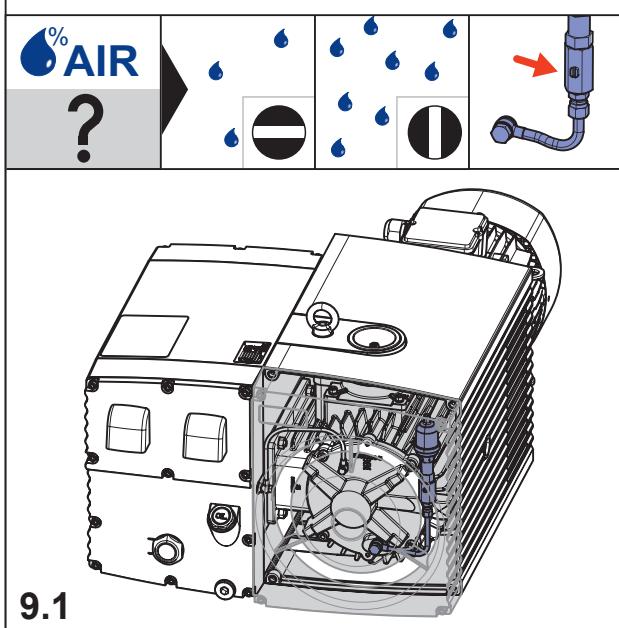

			<p>104 kg 230 lbs</p>	<p>0 10 20 30 40 T [°C]</p>	<p>max. 90%</p>	<p>≤1000m >1000m</p>	
							<p>> 0°C/32°F < 40°C/104°F</p> <p>A > 100mm A > 4"</p>
<p>3</p>				<p>4</p>			

28100054300 02/19

Standard 0.1/0.5 mbar [abs]
No.:54840054200