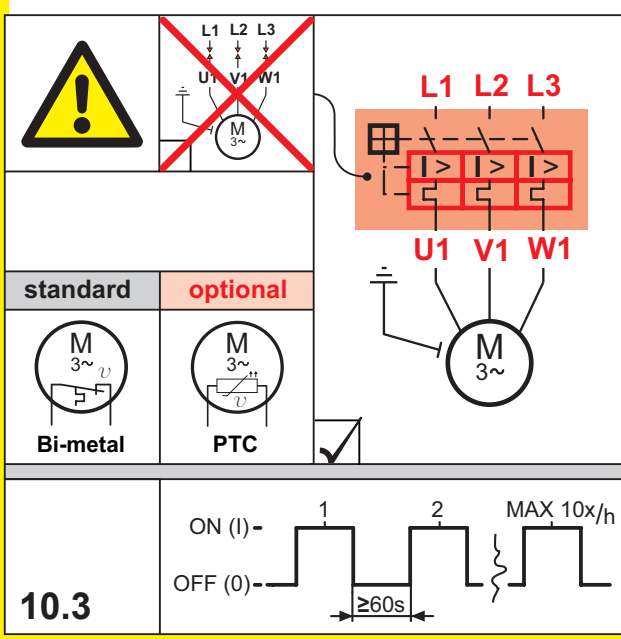

Optional 0.1/3.0 mbar [abs]
No.:54840154200

9.3

10.1

10.2

10.3

10.4

E4 **Oil**

5.0 Liter