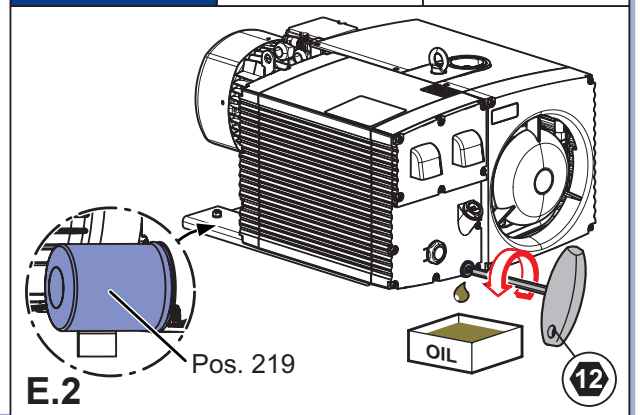

Optional 0.1/3.0 mbar [abs]
No.:54840154200

9.3

10.1

10.2

10.3

10.4

E4 **Oil**

5.0 Liter