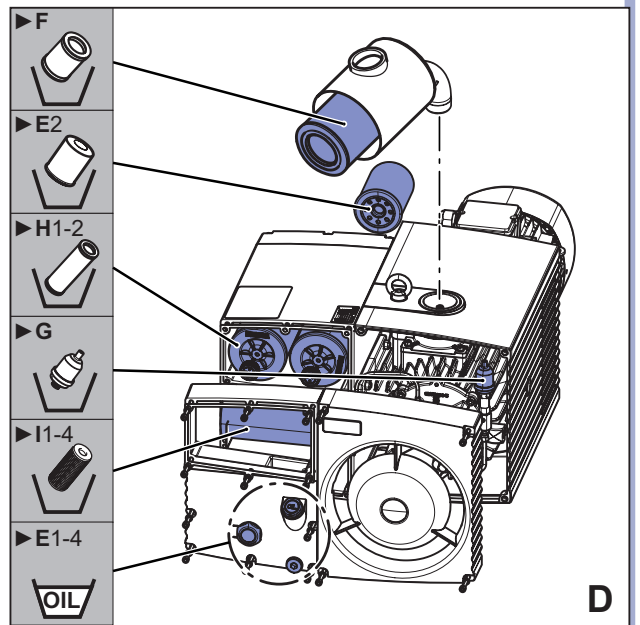

Optional 0.1/3.0 mbar [abs]
No.:54840154200

9.3

10.1

10.2

10.3

10.4

E4 **Oil**

5.0 Liter