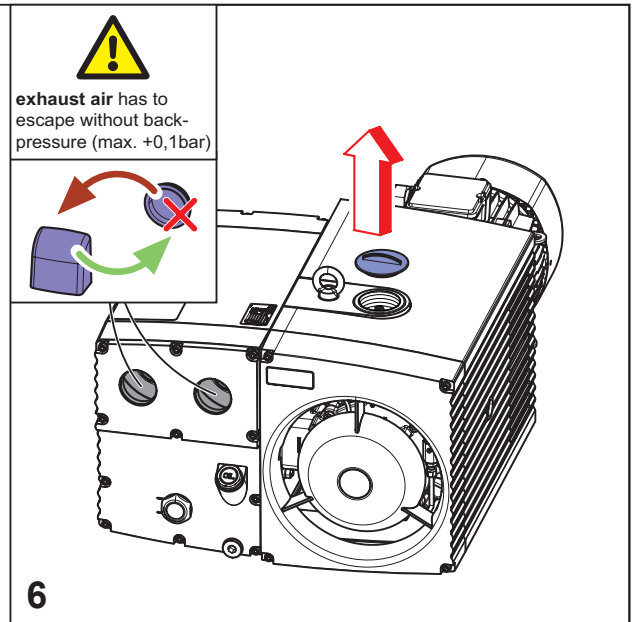

			<p>104 kg 230 lbs</p>	<p>0 10 20 30 40 T [°C]</p>	<p>max. 90%</p>	<p>≤1000m >1000m</p>	
							<p>> 0°C/32°F < 40°C/104°F</p> <p>A > 100mm A > 4"</p>
<p>3</p>				<p>4</p>			

28100054300 02/19

Standard 0.1/0.5 mbar [abs]
No.:54840054200