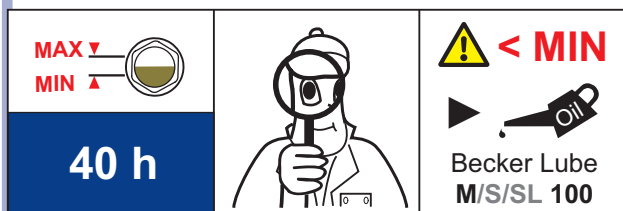

Optional 0.1/3.0 mbar [abs]
No.:54840154200

9.3

10.1

10.2

10.3

10.4

E4 **Oil**

5.0 Liter