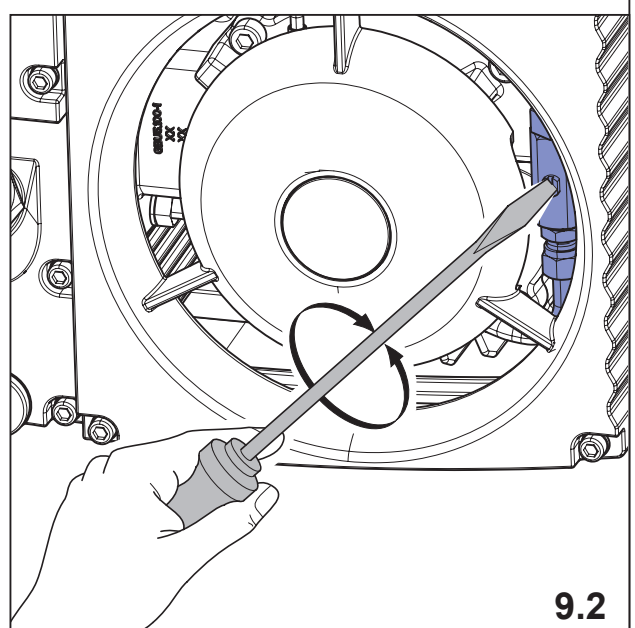

			<p>104 kg 230 lbs</p>	<p>0 10 20 30 40 T [°C]</p>	<p>max. 90%</p>	<p>≤1000m >1000m</p>	
							<p>> 0°C/32°F < 40°C/104°F</p> <p>A > 100mm A > 4"</p>
<p>3</p>				<p>4</p>			

28100054300 02/19

Standard 0.1/0.5 mbar [abs]
No.:54840054200