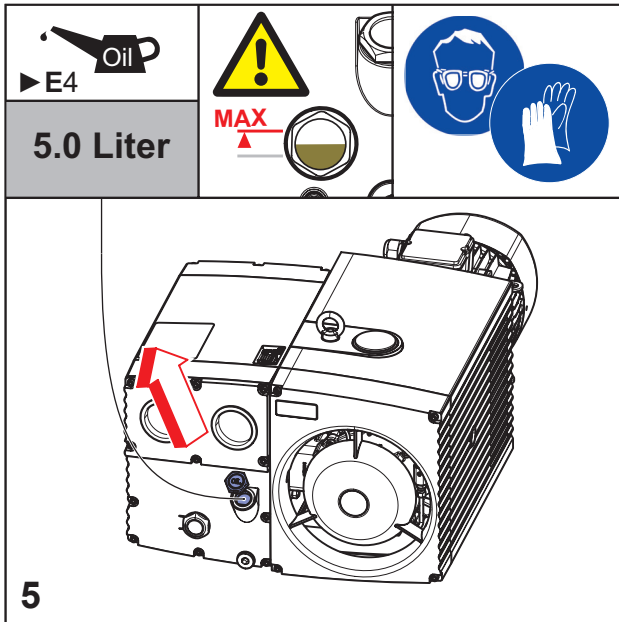

			<p>104 kg 230 lbs</p>	<p>0 10 20 30 40 T [°C]</p>	<p>max. 90%</p>	<p>≤1000m >1000m</p>	
							<p>> 0°C/32°F < 40°C/104°F</p> <p>A > 100mm A > 4"</p>
<p>3</p>				<p>4</p>			

28100054300 02/19

Standard 0.1/0.5 mbar [abs]
No.:54840054200