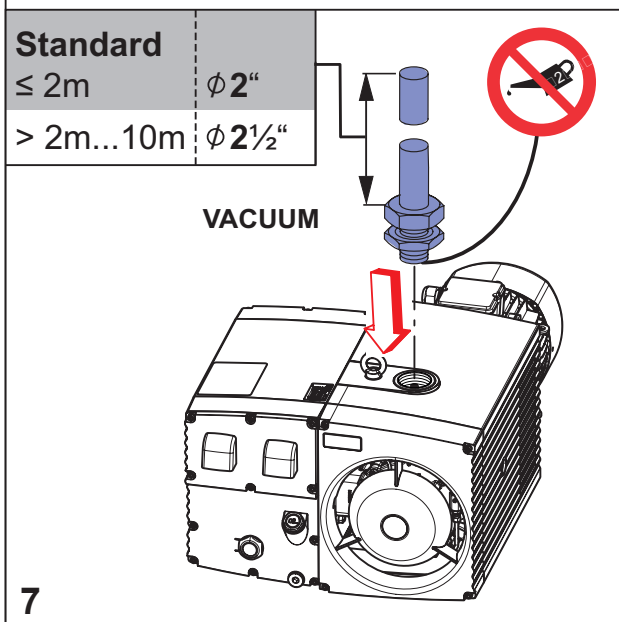

			<p>104 kg 230 lbs</p>	<p>0 10 20 30 40 T [°C]</p>	<p>max. 90%</p>	<p>≤1000m >1000m</p>	
							<p>> 0°C/32°F < 40°C/104°F</p> <p>A > 100mm A > 4"</p>
<p>3</p>				<p>4</p>			

28100054300 02/19

Standard 0.1/0.5 mbar [abs]
No.:54840054200