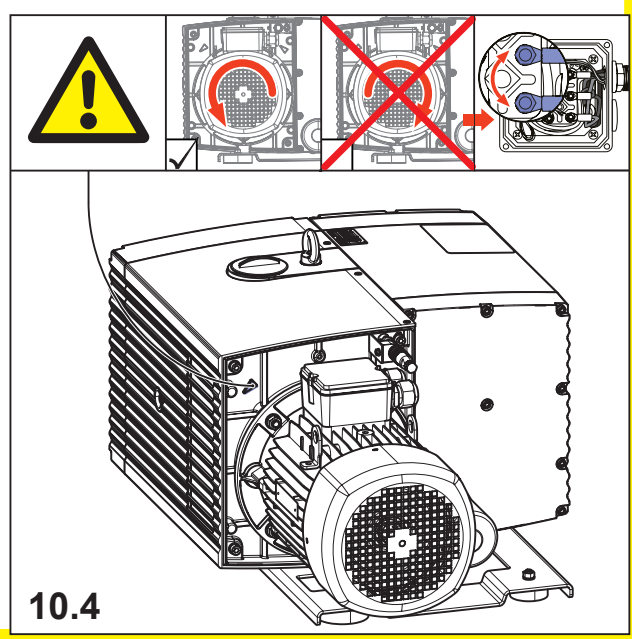

Standard   0.1/0.5 mbar [abs]
No.:54840054200

Optional   0.1/3.0 mbar [abs]
No.:54840154200

9.3

10.2

10.4