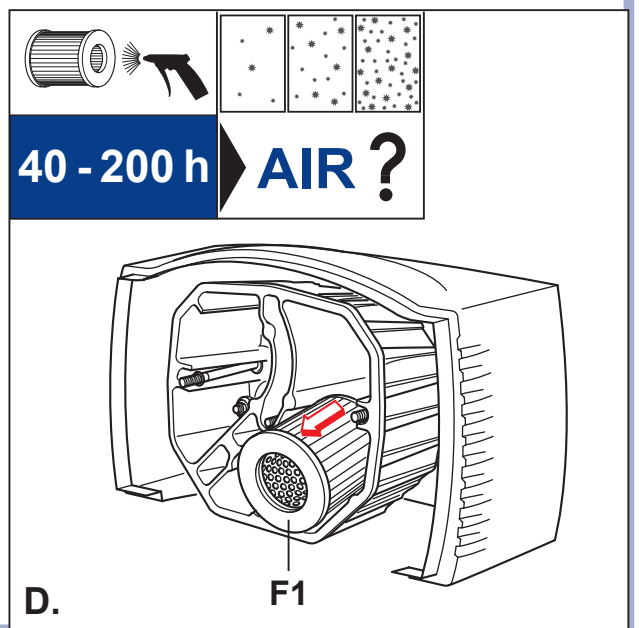

				mbar
			$L_{pA} = 67 \text{ dB(A)} - 50\text{Hz}$ $L_{pA} = 72 \text{ dB(A)} - 60\text{Hz}$ $K_{pA} = 3 \text{ dB(A)}$	

1 	2		
39 kg 85 lbs			

F1: D: 64 mm
H: 70 mm
No.: 9095050000

EN149 - FFP3
42 CFR 84 - N100