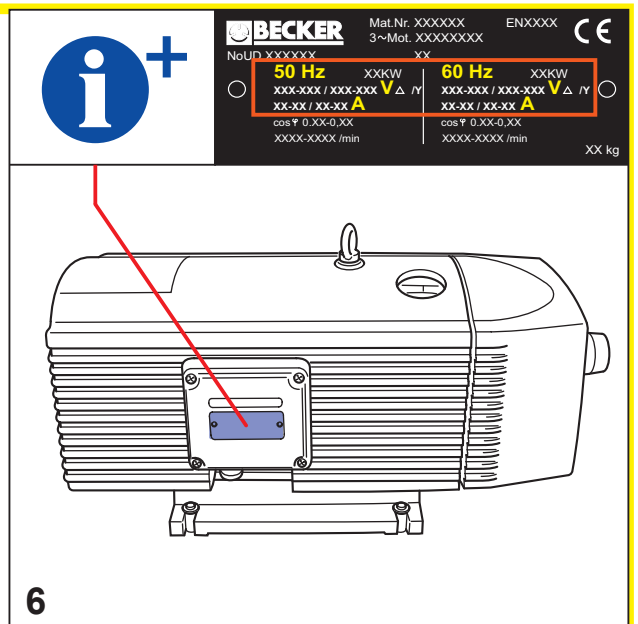

				mbar
			$L_{pA} = 67 \text{ dB(A)} - 50\text{Hz}$ $L_{pA} = 72 \text{ dB(A)} - 60\text{Hz}$ $K_{pA} = 3 \text{ dB(A)}$	

1 	2		
39 kg 85 lbs			

F1: D: 64 mm
H: 70 mm
No.: 9095050000

EN149 - FFP3
42 CFR 84 - N100

E.

F.

3000 h

	Standard	 $A < A_{MIN}$
	$A_{MIN} = 28\text{mm}$	
	VT 4.40/0-90	
	$A_{MIN} = 33\text{mm}$	

Standard → No. 90135200007 (SET)

VT 4.40/0-90 (Index B) → No. 90139700007 (SET)

G.

H.