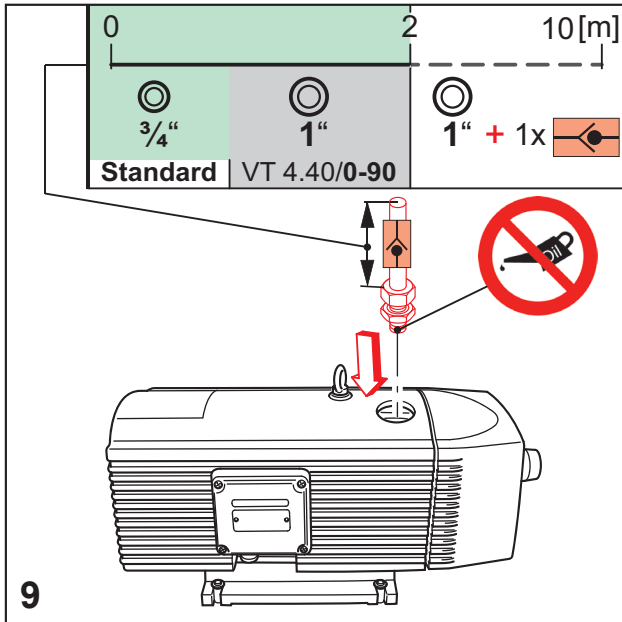

				mbar
			$L_{pA} = 67 \text{ dB(A)} - 50\text{Hz}$ $L_{pA} = 72 \text{ dB(A)} - 60\text{Hz}$ $K_{pA} = 3 \text{ dB(A)}$	

1 	2		
39 kg 85 lbs			

F1: D: 64 mm
H: 70 mm
No.: 9095050000

EN149 - FFP3
42 CFR 84 - N100

E.

F.

3000 h

	Standard	 $A < A_{MIN}$
	$A_{MIN} = 28\text{mm}$	
	VT 4.40/0-90	
	$A_{MIN} = 33\text{mm}$	

Standard → No. 90135200007 (SET)

VT 4.40/0-90 (Index B) → No. 90139700007 (SET)

G.

H.