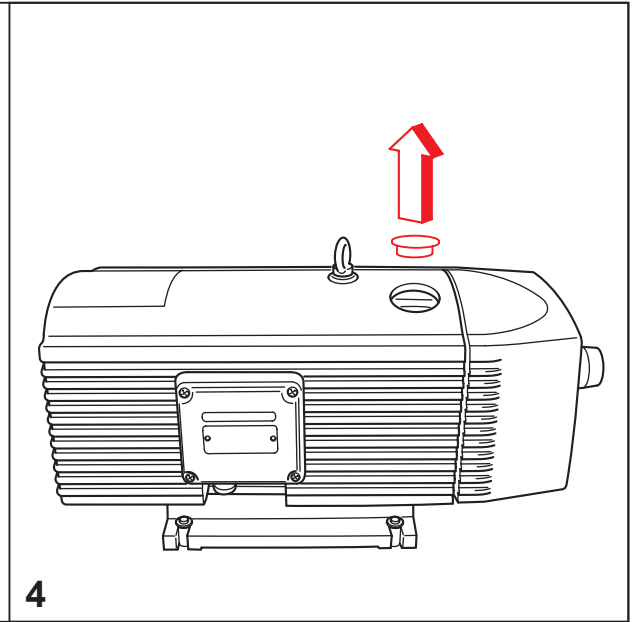

				mbar
			$L_{pA} = 67 \text{ dB(A)} - 50\text{Hz}$ $L_{pA} = 72 \text{ dB(A)} - 60\text{Hz}$ $K_{pA} = 3 \text{ dB(A)}$	

1 	2		
39 kg 85 lbs			

F1: D: 64 mm
H: 70 mm
No.: 9095050000

EN149 - FFP3
42 CFR 84 - N100