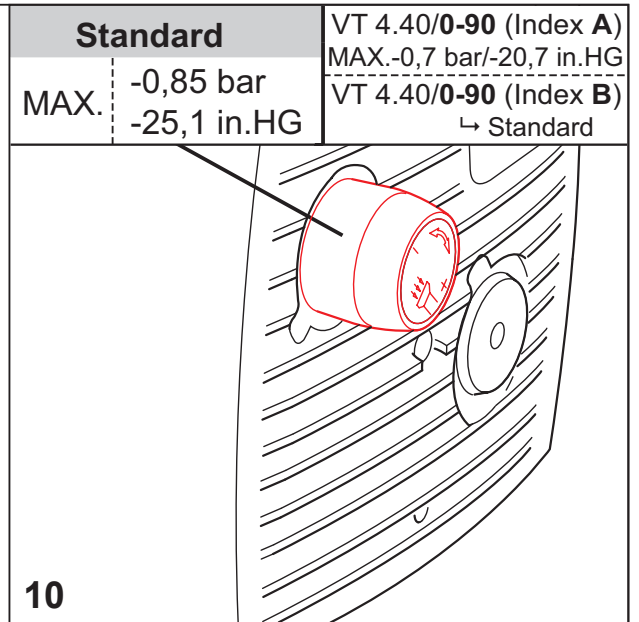

				mbar
			$L_{pA} = 67 \text{ dB(A)} - 50\text{Hz}$ $L_{pA} = 72 \text{ dB(A)} - 60\text{Hz}$ $K_{pA} = 3 \text{ dB(A)}$	

1 	2		
39 kg 85 lbs			

F1: D: 64 mm
H: 70 mm
No.: 9095050000

EN149 - FFP3
42 CFR 84 - N100

E.

F.

3000 h

	Standard	 $A < A_{MIN}$
	$A_{MIN} = 28\text{mm}$	
	VT 4.40/0-90	
	$A_{MIN} = 33\text{mm}$	

Standard → No. 90135200007 (SET)

VT 4.40/0-90 (Index B) → No. 90139700007 (SET)

G.

H.