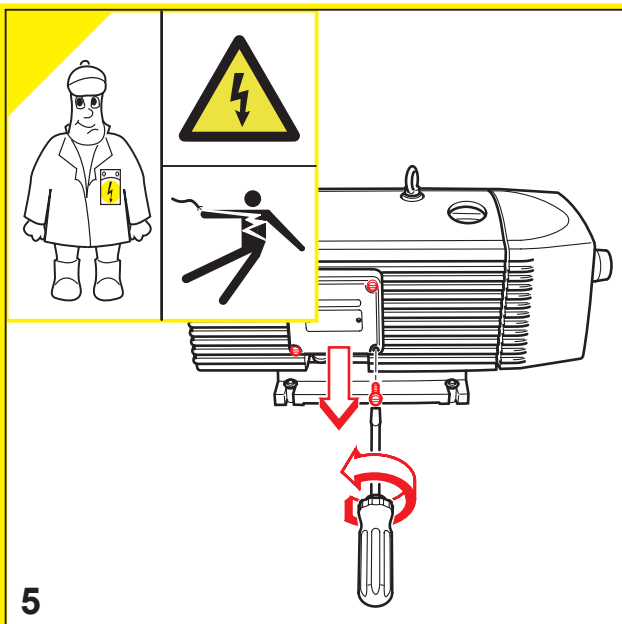

				mbar
			$L_{pA} = 67 \text{ dB(A)} - 50\text{Hz}$ $L_{pA} = 72 \text{ dB(A)} - 60\text{Hz}$ $K_{pA} = 3 \text{ dB(A)}$	

1 	2		
39 kg 85 lbs			

F1: D: 64 mm
H: 70 mm
No.: 9095050000

EN149 - FFP3
42 CFR 84 - N100