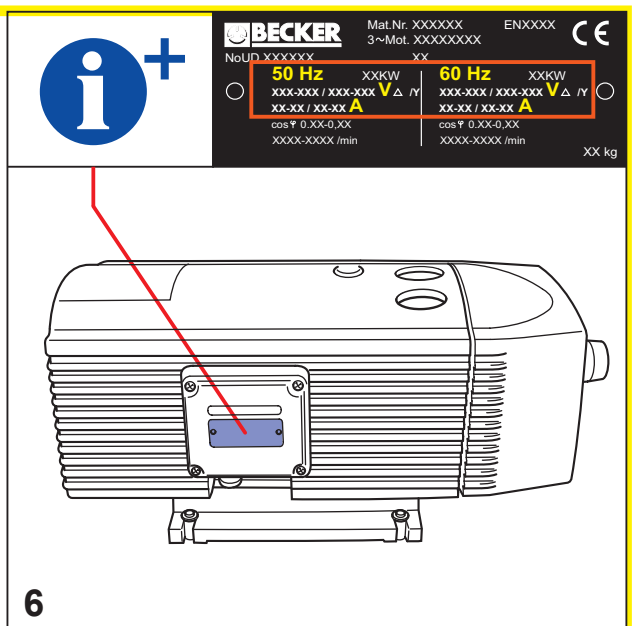

				mbar
			$L_{pA} = 60 \text{ dB(A)} - 50\text{Hz}$ $L_{pA} = 62 \text{ dB(A)} - 60\text{Hz}$ $K_{pA} = 3 \text{ dB(A)}$	

	$A > 100\text{mm}$ $A > 4"$	 $> 5^\circ\text{C}/41^\circ\text{F}$ $< 45^\circ\text{C}/113^\circ\text{F}$	 max. 90%	 max. 800m
1 16 kg 35,3 lbs	2 			