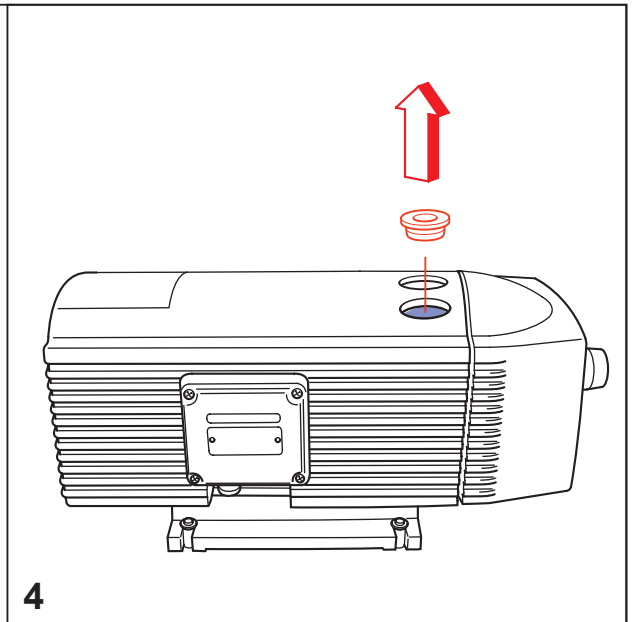

				mbar
			$L_{pA} = 60 \text{ dB(A)} - 50\text{Hz}$ $L_{pA} = 62 \text{ dB(A)} - 60\text{Hz}$ $K_{pA} = 3 \text{ dB(A)}$	

	$A > 100\text{mm}$ $A > 4"$	 $> 5^\circ\text{C}/41^\circ\text{F}$ $< 45^\circ\text{C}/113^\circ\text{F}$	 max. 90%	 max. 800m
1 16 kg 35,3 lbs	2 			