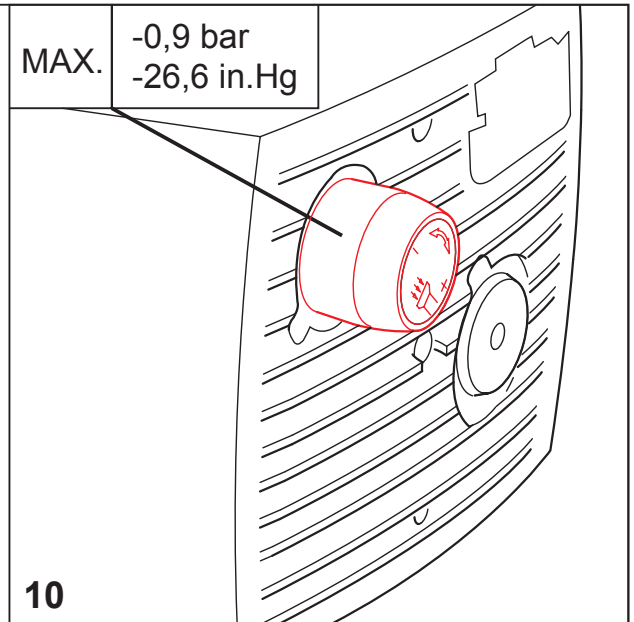

				mbar
			$L_{pA} = 60 \text{ dB(A)} - 50\text{Hz}$ $L_{pA} = 62 \text{ dB(A)} - 60\text{Hz}$ $K_{pA} = 3 \text{ dB(A)}$	

	$A > 100\text{mm}$ $A > 4"$	 $> 5^\circ\text{C}/41^\circ\text{F}$ $< 45^\circ\text{C}/113^\circ\text{F}$	 max. 90%	 max. 800m
1 16 kg 35,3 lbs	2 			

F1: D: 38 mm
H: 38 mm
No.: 90951801000

F2: D: 39 mm
H: 40 mm
No.: 90955400000

E.

F.

7500 h

$A_{MAX} = 26mm$
 $A_{MIN} = 18mm$

$A_{\text{err}} < 18mm$ →

G.