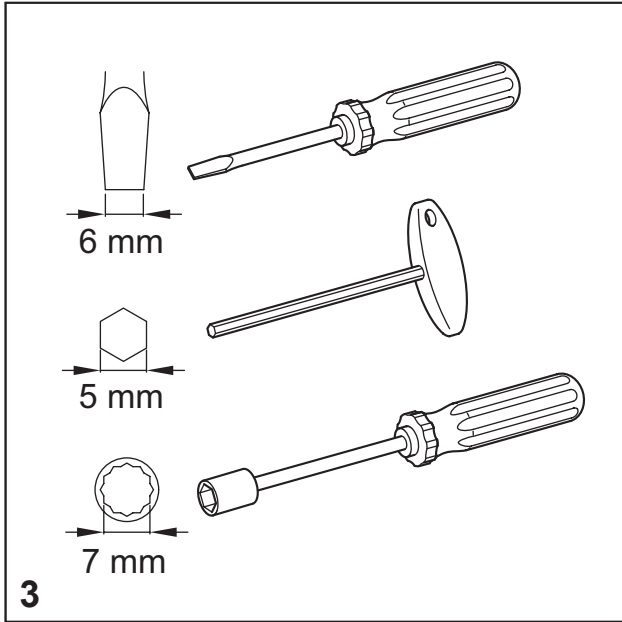

				<p> $A > 100\text{mm}$ $A > 4"$ </p>	<p> $> 5^\circ\text{C}/41^\circ\text{F}$ $< 45^\circ\text{C}/113^\circ\text{F}$ </p>	<p>max. 90%</p>	<p>max. 800m</p>
<p>1</p> <p>22,4 kg 49.1 lbs</p>	<p>2</p>						

A.

B.

F1: D: 58 mm
H: 40 mm
No.: 90951901000

EN149 - FFP3
42 CFR 84 - N100

E.

F.

7500 h

$A_{MAX} = 34\text{mm}$
 $A_{MIN} = 21\text{mm}$
 $A_{min} < 21\text{mm}$ 