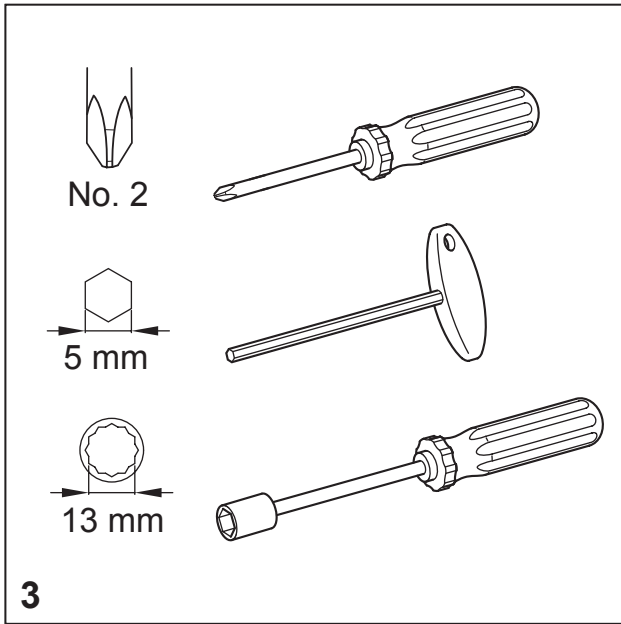

E.

F.

G.

VXL F 2.200 **SK**
VXL F 2.250 **SK**

F1: D: 218 mm
H: 122 mm
No.: **9095120000**
F1: (polyester)
VXL F 2.xxx/6
No.: **9095960000**

EN149 - FFP3
42 CFR 84 - N100

F2: D: 64 mm
H: 120 mm
2x No.: **9095100000**