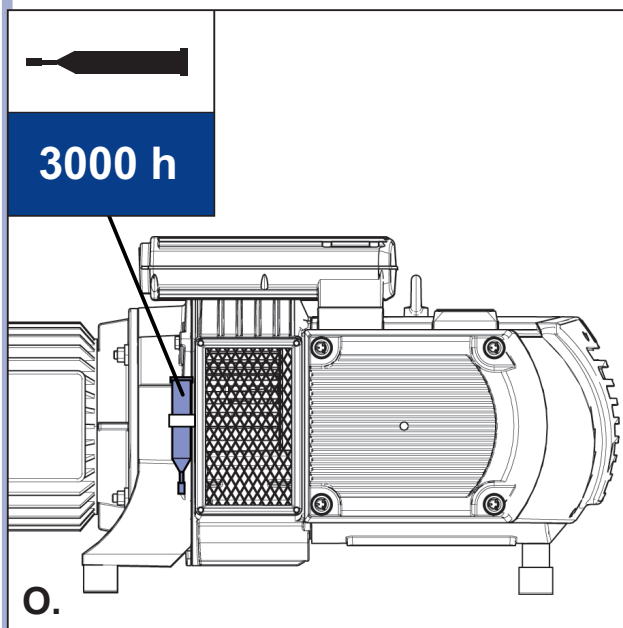

$A_{MAX} = 64\text{mm}$ $A_{MIN} = 41\text{mm}$ $A_{\text{fan}} < 41\text{mm}$	
VXLF 2.200/2.250 → No. 90132500005 (SET) L.