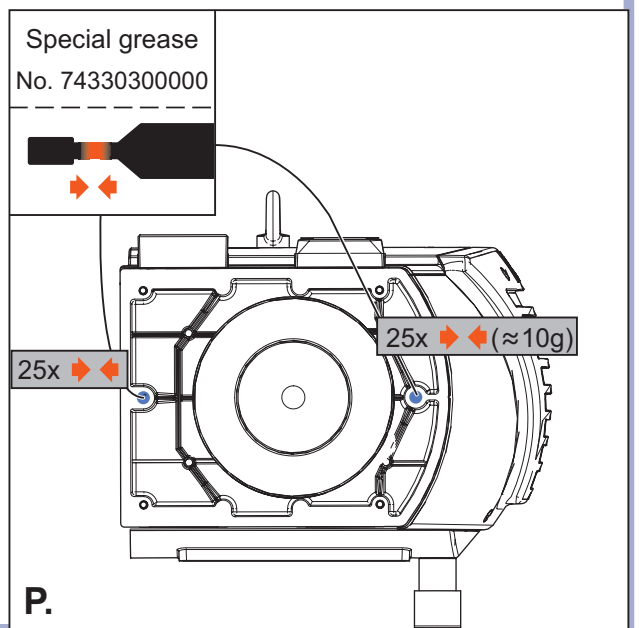

	<p>222-280 kg 490-617 lbs</p>	<p> $A > 400$mm $A > 16$" </p>	<p> $> 5^{\circ}\text{C}/41^{\circ}\text{F}$ $< 45^{\circ}\text{C}/113^{\circ}\text{F}$ </p>	<p>max. 90%</p>	<p>max. 800m</p>
<p>1</p>	<p>2</p>				

E.

F.

G.

VXL F 2.200 **SK**
VXL F 2.250 **SK**

F1: D: 218 mm
H: 122 mm
No.: **9095120000**
F1: (polyester)
VXL F 2.xxx/6
No.: **9095960000**

EN149 - FFP3
42 CFR 84 - N100

F2: D: 64 mm
H: 120 mm
2x No.: **9095100000**

I.

J.

<p> $A_{MAX} = 64\text{mm}$ $A_{MIN} = 41\text{mm}$ $A_{\text{fan}} < 41\text{mm}$ </p>	
<p>VXLF 2.200/2.250 → No. 90132500005 (SET) L.</p>	

BECKER
 Bedienungsanleitung Diferențialul
 Operating instructions Diferențialul
 Instructions de service Kalkulator
 Инструкция по эксплуатации Diferențialul
 Handledning Instrucțiunile
 Instrucciones para el montaje Pasos de montaje
 Manual de instalação Notas de instalação