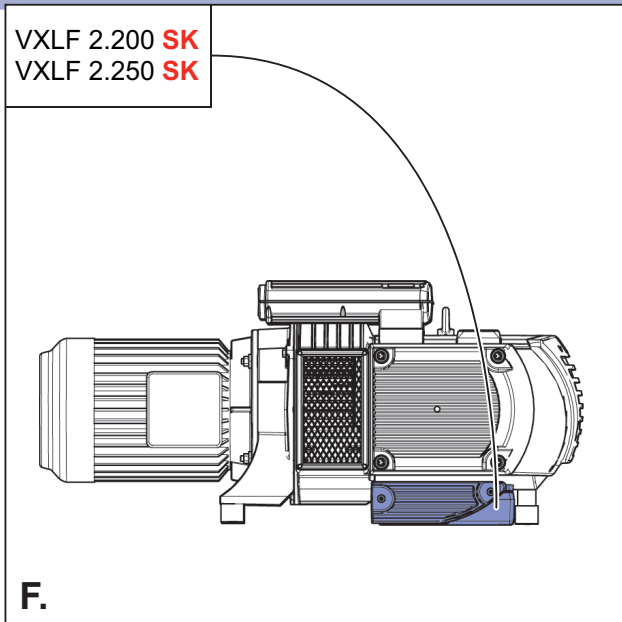

	<p>222-280 kg 490-617 lbs</p>	<p> $A > 400$mm $A > 16$" </p>	<p> $> 5^{\circ}\text{C}/41^{\circ}\text{F}$ $< 45^{\circ}\text{C}/113^{\circ}\text{F}$ </p>	<p>max. 90%</p>	<p>max. 800m</p>
<p>1</p>	<p>2</p>				

E.

F.

G.

VXL F 2.200 **SK**
VXL F 2.250 **SK**

F1: D: 218 mm
H: 122 mm
No.: **9095120000**
F1: (polyester)
VXL F 2.xxx/6
No.: **9095960000**

EN149 - FFP3
42 CFR 84 - N100

F2: D: 64 mm
H: 120 mm
2x No.: **9095100000**