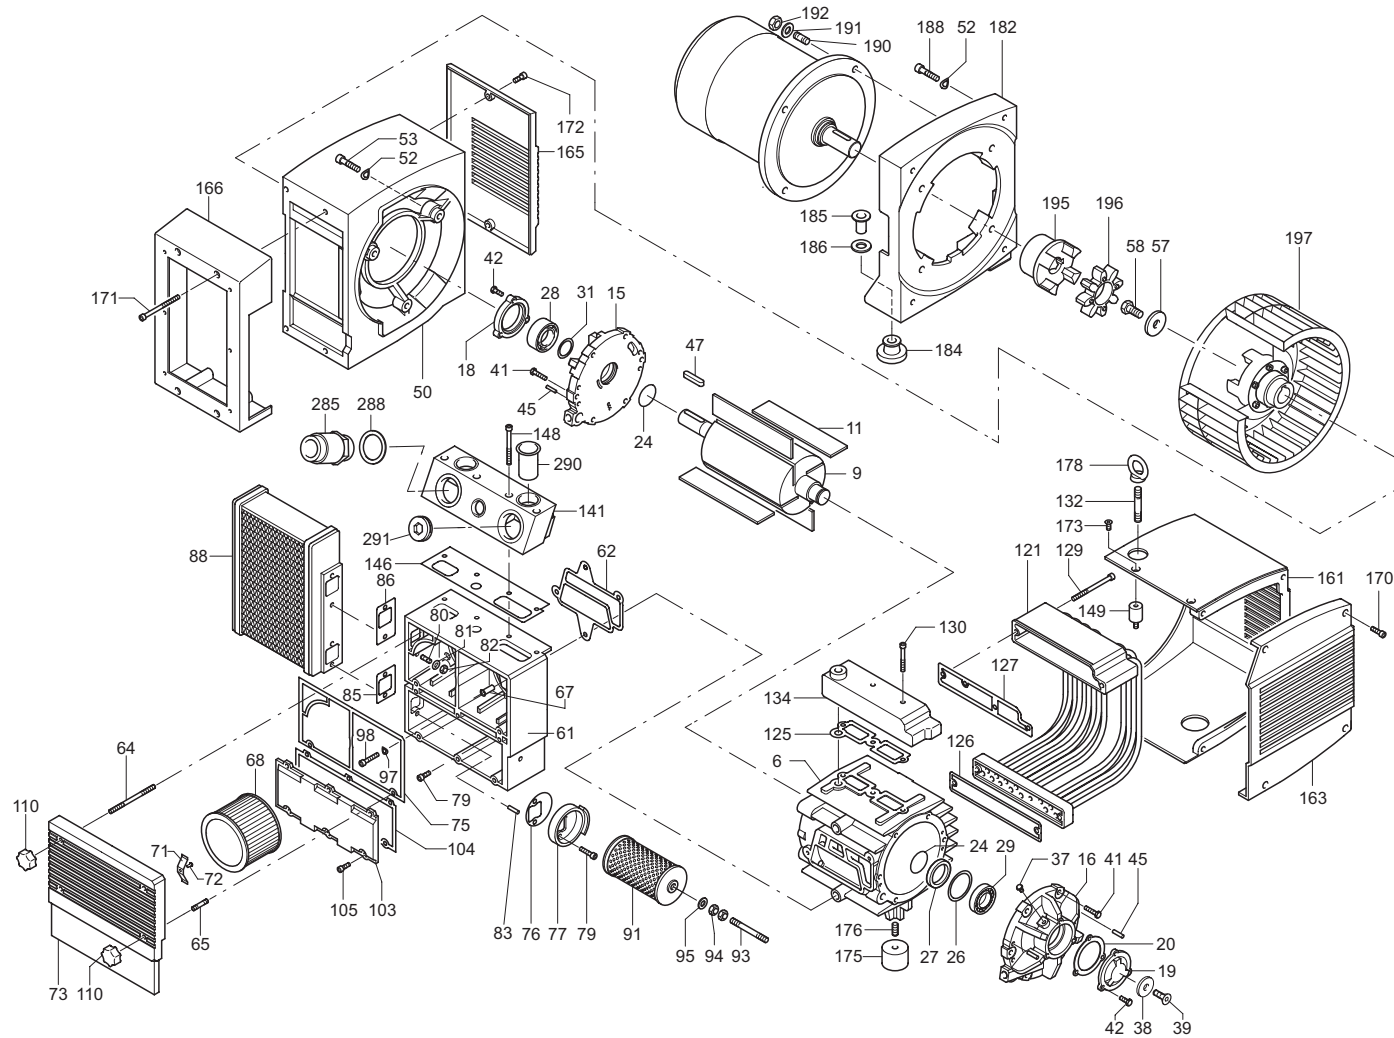

KDT 3.60 Standard

Variante

KDT 3.60/XX

①
US-motor

②-⑤
/0-05, /6, 6-29, /0-52
- Korrosionsschutz
- corrosion protection
- protection contre la corrosion
- protezione anti-corrosione
- protección contra la corrosión

⑥
/0-54
- Kühlung
- refrigeration
- réfrigération
- refrigerazione
- refrigeración

⑦
B5-200

SERVICE