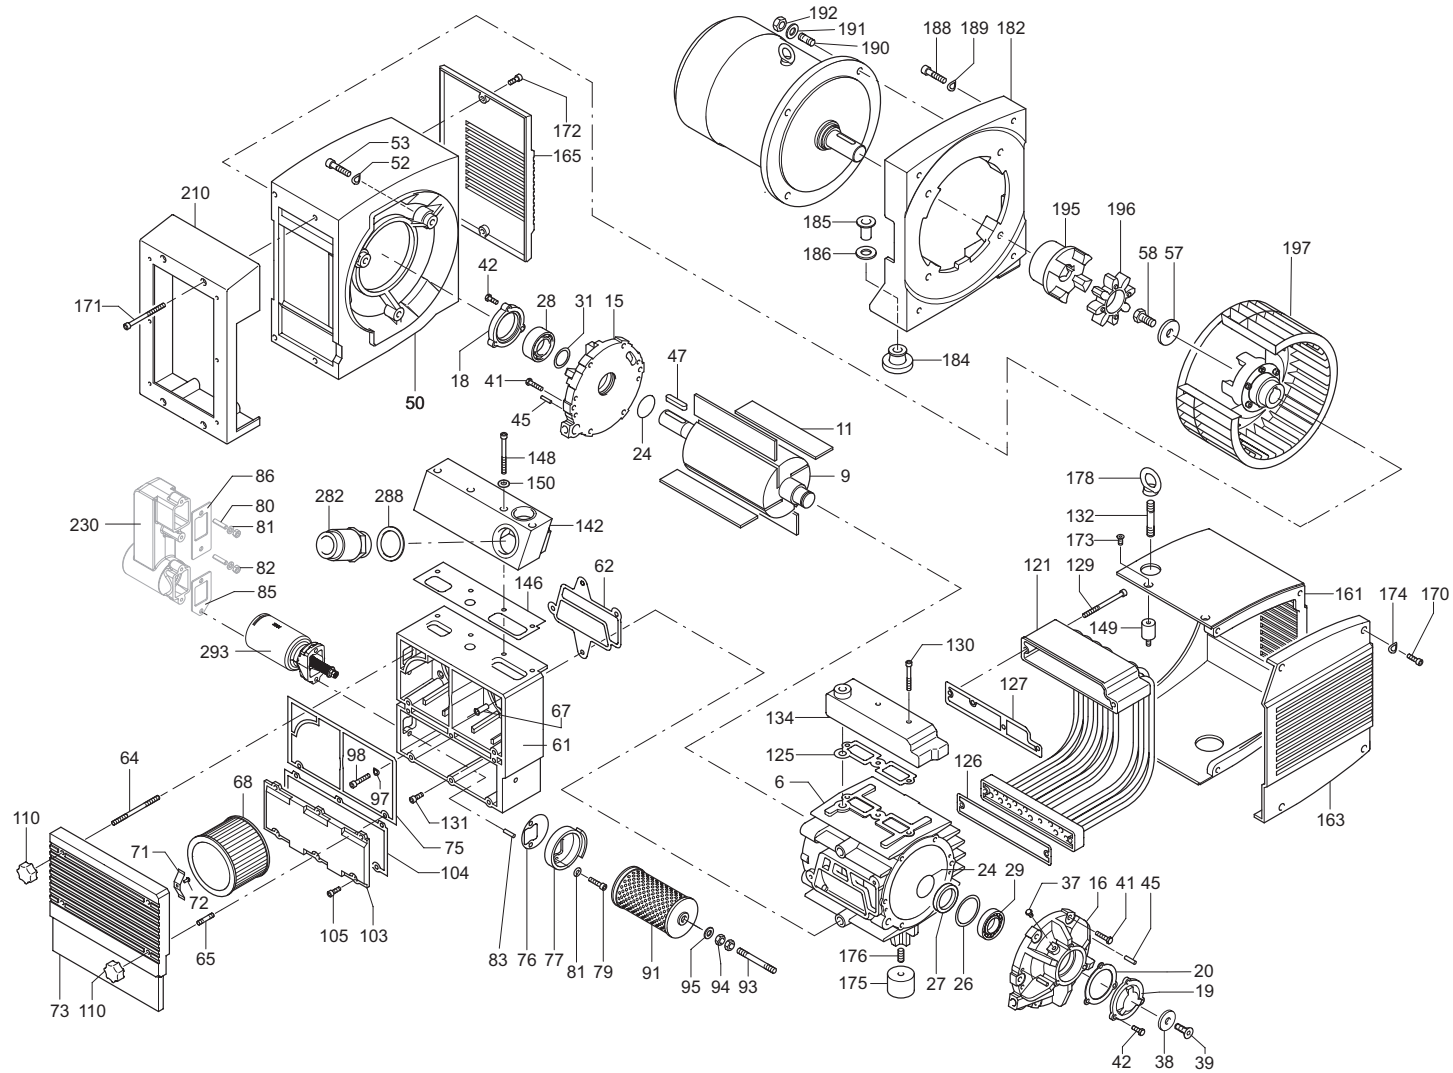

SERVICE

W INDEX	Pos.	Bestell Nr.	Beschreibung	DE
KVT 3.60	■	549000 21100	DICHTUNGSSATZ ¹⁾	
	6	000100 21600	GEHÄUSE	
	9	020004 21100	KOLBEN	
	11	901330 00004	SCHIEBER (SATZ) ²⁾	
	15	000801 21100	SEITENDECKEL	
	16	000701 21100	SEITENDECKEL	
	18	001100 21200	LAGERDECKEL, A-SEITE	
	19	001000 21100	LAGERDECKEL, B-SEITE	
	20	025511 21100	DICHTUNG	
	24	911312 00000	DICHTUNGSSCHLAUCH	
	26	917152 00000	AUSGLEICHSCHEIBE	
	27	906540 00000	WELLENDICHTRING	
	28	906612 50000	WÄLZLAGER 3205 2RS C3 TA	
29	906657 00000	WÄLZLAGER NU 205/ZS		
31	511400 10100	SATZ DISTANZSCHEIBEN		
37	945217 00000	SECHSKANTSCHRAUBE		
38	016801 21100	SPANNSCHEIBE		
39	949807 00000	SENKSCHEIBE		
41	945224 00000	SECHSKANTSCHRAUBE		
42	945222 00000	SECHSKANTSCHRAUBE		
45	948742 00000	PASSKERBSTIFT		
47	947736 00000	PASSFEDER		
50	053201 21100	LATERNE		
52	950308 00000	UNTERLEGSCHEIBE		
53	945337 00000	INNENSECHSKANTSCHRAUBE		
57	949409 00000	UNTERLEGSCHEIBE		
58	945270 00000	WELLENENDSCHRAUBE		
61	040101 21100	FILTERGEHÄUSE		
62	025501 21100	DICHTUNG		
64	946955 00000	STIFTSCHRAUBE		
65	951003 00000	STIFTSCHRAUBE		
67	964407 00000	SCHALLDÄMPFERROHR		
68	909507 00000	FILTERPATRONE C 1112/2 (1x) ²⁾		
71	009000 27000	ANPRESSFEDER		
73	040201 21100	FILTER-DECKEL		
75	025518 21100	DICHTUNG		
76	025516 21100	DICHTUNG		
77	022802 21100	FILTERTRÄGER		
79	945320 00000	INNENSECHSKANTSCHRAUBE		
81	947504 00000	UNTERLEGSCHEIBE		
83	952019 00000	SPANNHÜLSE		
91	909510 00000	FILTERPATRONE C 713 (1x) ²⁾		
93	946965 00000	STIFTSCHRAUBE		
94	947105 00000	SECHSKANTMUTTER		
95	949450 00000	U-SCHEIBE		
97	950304 00000	U-SCHEIBE		
98	945322 00000	INNENSECHSKANTSCHRAUBE		
103	068801 21100	DECKEL		
104	025513 21100	DICHTUNG		
105	945319 00000	INNENSECHSKANTSCHRAUBE		
106	950304 00000	U-SCHEIBE		
110	921500 50000	HANDGRIFF		
121	560204 21100	KÜHLER		
125	025504 21100	DICHTUNG		
126	025512 21100	DICHTUNG		
127	025517 21100	DICHTUNG		
129	945372 00000	INNENSECHSKANTSCHRAUBE		
130	945328 00000	INNENSECHSKANTSCHRAUBE		
131	945320 00000	INNENSECHSKANTSCHRAUBE		