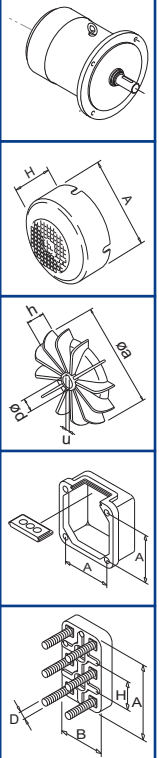

SERVICE

W INDEX	Pos.	Bestell Nr.	Beschreibung	DE
KVT 3.60	■	549000 21100	DICHTUNGSSATZ ¹⁾	
	6	000100 21600	GEHÄUSE	
	9	020004 21100	KOLBEN	
	11	901330 00004	SCHIEBER (SATZ) ²⁾	
	15	000801 21100	SEITENDECKEL	
	16	000701 21100	SEITENDECKEL	
	18	001100 21200	LAGERDECKEL, A-SEITE	
	19	001000 21100	LAGERDECKEL, B-SEITE	
	20	025511 21100	DICHTUNG	
	24	911312 00000	DICHTUNGSSCHLAUCH	
	26	917152 00000	AUSGLEICHSCHEIBE	
	27	906540 00000	WELLENDICHTRING	
	28	906612 50000	WÄLZLAGER 3205 2RS C3 TA	
29	906657 00000	WÄLZLAGER NU 205/ZS		
31	511400 10100	SATZ DISTANZSCHEIBEN		
37	945217 00000	SECHSKANTSCHRAUBE		
38	016801 21100	SPANNSCHEIBE		
39	949807 00000	SENKSCHEIBE		
41	945224 00000	SECHSKANTSCHRAUBE		
42	945222 00000	SECHSKANTSCHRAUBE		
45	948742 00000	PASSKERBSTIFT		
47	947736 00000	PASSFEDER		
50	053201 21100	LATERNE		
52	950308 00000	UNTERLEGSCHEIBE		
53	945337 00000	INNENSECHSKANTSCHRAUBE		
57	949409 00000	UNTERLEGSCHEIBE		
58	945270 00000	WELLENENDSCHRAUBE		
61	040101 21100	FILTERGEHÄUSE		
62	025501 21100	DICHTUNG		
64	946955 00000	STIFTSCHRAUBE		
65	951003 00000	STIFTSCHRAUBE		
67	964407 00000	SCHALLDÄMPFERROHR		
68	909507 00000	FILTERPATRONE C 1112/2 (1x) ²⁾		
71	009000 27000	ANPRESSFEDER		
73	040201 21100	FILTER-DECKEL		
75	025518 21100	DICHTUNG		
76	025516 21100	DICHTUNG		
77	022802 21100	FILTERTRÄGER		
79	945320 00000	INNENSECHSKANTSCHRAUBE		
81	947504 00000	UNTERLEGSCHEIBE		
83	952019 00000	SPANNHÜLSE		
91	909510 00000	FILTERPATRONE C 713 (1x) ²⁾		
93	946965 00000	STIFTSCHRAUBE		
94	947105 00000	SECHSKANTMUTTER		
95	949450 00000	U-SCHEIBE		
97	950304 00000	U-SCHEIBE		
98	945322 00000	INNENSECHSKANTSCHRAUBE		
103	068801 21100	DECKEL		
104	025513 21100	DICHTUNG		
105	945319 00000	INNENSECHSKANTSCHRAUBE		
106	950304 00000	U-SCHEIBE		
110	921500 50000	HANDGRIFF		
121	560204 21100	KÜHLER		
125	025504 21100	DICHTUNG		
126	025512 21100	DICHTUNG		
127	025517 21100	DICHTUNG		
129	945372 00000	INNENSECHSKANTSCHRAUBE		
130	945328 00000	INNENSECHSKANTSCHRAUBE		
131	945320 00000	INNENSECHSKANTSCHRAUBE		