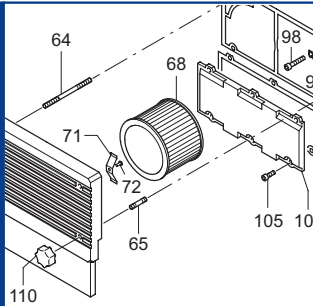

KVT 3.60

Ersatzteilliste
Spare parts list
Liste de pièces de rechange
Listino pezzi di ricambio
Lista de piezas de recambio
Lista de peças sobresselentes
Reserveonderdelenlijst
Atsarginių dalių sąrašas
Varuosad nimekirja
Rezerves daļu saraksts

Reservedelsliste
Reservdelslista
Varaosuettelo
Reservedelsliste
Wykaz części zamiennych
Tartalékalkatrész lista
Seznam náhradních dílů
Seznam nadomestnih delov
Zoznam náhradných dielov
Rezervni dijelovi popis

Lista pieselor de schimb
Páirteanna spártha liosta
Κατάλογος ανταλλακτικών
Yedek parça listesi
Списък на резервните части
Перечень запасных частей
スペアパーツリスト
예비 부품 목록
备用零件目录

Wartung
Maintenance
Entretien
Manutenzione
Mantenimiento

Pos.	Menge ²⁾ Quantity Quantité Quantità Cantidad	Bestell-Nr. Ident No. No. Identification No. Identificazione No. de pedido	Bezeichnung Description Designation Designazione Descripción
□	1	549000 21100	Dichtungssatz, Complete set of seals, Jeu de joints, Kit di guarnizioni, Junta Completa
11 11	SATZ/KIT	901330 00004 901379 00004	Schieber, Rotor Vane, Palette, Empujador " KVT 3.60/6
68	1	909507 00000	Filterpatrone, Filter cartridge, Cartouche Filtrante, Cartuccia filtro, Cartucho de filtro
68	1	909587 00000	" KVT 3.60/6 - Polyester
91	1	909510 00000	Filterpatrone, Filter cartridge, Cartouche Filtrante, Cartuccia filtro, Cartucho de filtro

²⁾ erforderliche Bestellmenge / necessary order quantity / quantité nécessaire / quantità di ordinazione necessari / cantidad necesario