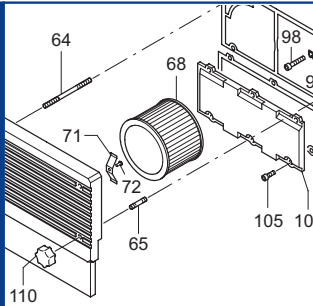

KVT 3.80

Ersatzteilliste
Spare parts list
Liste de pièces de rechange
Listino pezzi di ricambio
Lista de piezas de recambio
Lista de peças sobresselentes
Reserveonderdelenlijst
Atsarginių dalių sąrašas
Varuosad nimekirja
Rezerves daļu saraksts

Reservedelsliste
Reservdelslista
Varaosuettelo
Reservedelsliste
Wykaz części zamiennych
Tartalékalkatrész lista
Seznam náhradních dílů
Seznam nadomestnih delov
Zoznam náhradných dielov
Rezervni dijelovi popis

Lista pieselor de schimb
Páirteanna spártha liosta
Κατάλογος ανταλλακτικών
Yedek parça listesi
Списък на резервните части
Перечень запасных частей
スペアパーツリスト
예비 부품 목록
备用零件目录

Wartung
Maintenance
Entretien
Manutenzione
Mantenimiento

Pos.	Menge ²⁾ Quantity Quantité Quantità Cantidad	Bestell-Nr. Ident No. No. Identification No. Identificazione No. de pedido	Bezeichnung Description Designation Designazione Descripción
□	1	549000 21100	Dichtungssatz, Complete set of seals, Jeu de joints, Kit di guarnizioni, Junta Completa
11 11	SATZ/KIT	901330 00004 901379 00004	Schieber, Rotor Vane, Palette, Empujador " KVT 3.80/6
68	1	909507 00000	Filterpatrone, Filter cartridge, Cartouche Filtrante, Cartuccia filtro, Cartucho de filtro
68	1	909587 00000	" KVT 3.80/6 - Polyester
91	1	909510 00000	Filterpatrone, Filter cartridge, Cartouche Filtrante, Cartuccia filtro, Cartucho de filtro

²⁾ erforderliche Bestellmenge / necessary order quantity / quantité nécessaire / quantità di ordinazione necessari / cantidad necesario