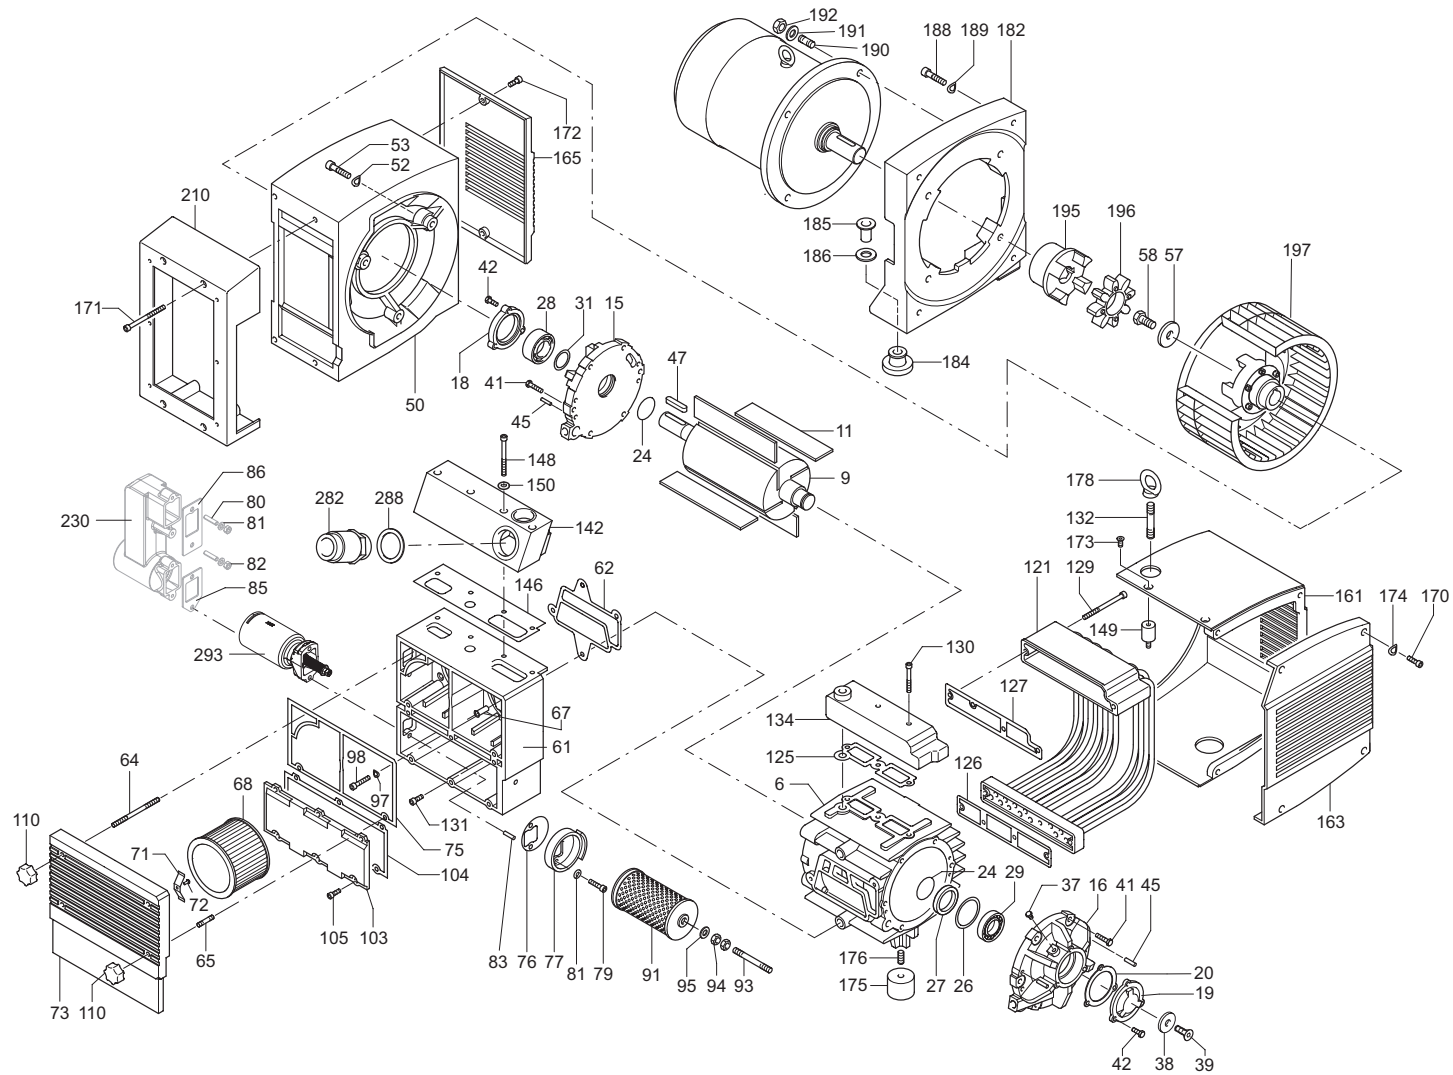

SERVICE

X INDEX	Pos.	Bestell Nr.	Beschreibung	DE
KVT 3.80	■	549000 21100	DICHTUNGSSATZ ¹⁾	
	6	000100 21100	GEHÄUSE	
	9	020004 21100	KOLBEN	
	11	901330 00004	SCHIEBER (SATZ) ²⁾	
	15	000801 21100	SEITENDECKEL	
	16	000701 21100	SEITENDECKEL	
	18	001100 21200	LAGERDECKEL, A-SEITE	
	19	001000 21100	LAGERDECKEL, B-SEITE	
	20	025511 21100	DICHTUNG	
	24	911312 00000	DICHTUNGSSCHLAUCH	
	26	917152 00000	AUSGLEICHSCHEIBE	
	27	906540 00000	WELLENDICHTRING	
	28	906612 50000	WÄLZLAGER	
29	906657 00000	WÄLZLAGER		
31	511400 10100	SATZ DISTANZSCHEIBEN		
37	945217 00000	SECHSKANTSCHRAUBE		
38	016801 21100	SPANNSCHEIBE		
39	949807 00000	SENKSCHEIBE		
41	945224 00000	SECHSKANTSCHRAUBE		
42	945222 00000	SECHSKANTSCHRAUBE		
45	948742 00000	PASSKERBSTIFT		
47	947736 00000	PASSFEDER		
50	053201 21100	LATERNE		
52	950308 00000	UNTERLEGSCHEIBE		
53	945337 00000	INNENSECHSKANTSCHRAUBE		
57	949409 00000	UNTERLEGSCHEIBE		
58	945270 00000	WELLENENDSCHRAUBE		
61	040101 21100	FILTERGEHÄUSE		
62	025501 21100	DICHTUNG		
64	946955 00000	STIFTSCHRAUBE		
65	951003 00000	STIFTSCHRAUBE		
67	964407 00000	SCHALLDÄMPFERROHR		
68	909507 00000	FILTERPATRONE (1x) ²⁾		
71	009000 27000	ANPRESSFEDER		
73	040201 21100	FILTER-DECKEL		
75	025518 21100	DICHTUNG		
76	025516 21100	DICHTUNG		
77	022802 21100	FILTERTRÄGER		
79	945320 00000	INNENSECHSKANTSCHRAUBE		
81	947504 00000	UNTERLEGSCHEIBE		
83	952019 00000	SPANNHÜLSE		
91	909510 00000	FILTERPATRONE (1x) ²⁾		
93	946965 00000	STIFTSCHRAUBE		
94	947105 00000	SECHSKANTMUTTER		
95	949450 00000	U-SCHEIBE		
97	950304 00000	U-SCHEIBE		
98	945322 00000	INNENSECHSKANTSCHRAUBE		
103	068801 21100	DECKEL		
104	025513 21100	DICHTUNG		
105	945319 00000	INNENSECHSKANTSCHRAUBE		
106	950304 00000	U-SCHEIBE		
110	921500 50000	HANDGRIFF		
121	560204 21100	KÜHLER		
125	025504 21100	DICHTUNG		
126	025512 21100	DICHTUNG		
127	025517 21100	DICHTUNG		
129	945372 00000	INNENSECHSKANTSCHRAUBE		
130	945328 00000	INNENSECHSKANTSCHRAUBE		
131	945320 00000	INNENSECHSKANTSCHRAUBE		