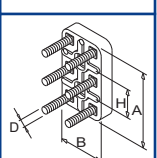

SERVICE

X INDEX	Pos.	Bestell Nr.	Beschreibung	DE
KVT 3.80	■	549000 21100	DICHTUNGSSATZ ¹⁾	
	6	000100 21100	GEHÄUSE	
	9	020004 21100	KOLBEN	
	11	901330 00004	SCHIEBER (SATZ) ²⁾	
	15	000801 21100	SEITENDECKEL	
	16	000701 21100	SEITENDECKEL	
	18	001100 21200	LAGERDECKEL, A-SEITE	
	19	001000 21100	LAGERDECKEL, B-SEITE	
	20	025511 21100	DICHTUNG	
	24	911312 00000	DICHTUNGSSCHLAUCH	
	26	917152 00000	AUSGLEICHSCHEIBE	
	27	906540 00000	WELLENDICHTRING	
	28	906612 50000	WÄLZLAGER	
29	906657 00000	WÄLZLAGER		
31	511400 10100	SATZ DISTANZSCHEIBEN		
37	945217 00000	SECHSKANTSCHRAUBE		
38	016801 21100	SPANNSCHEIBE		
39	949807 00000	SENKSCHEIBE		
41	945224 00000	SECHSKANTSCHRAUBE		
42	945222 00000	SECHSKANTSCHRAUBE		
45	948742 00000	PASSKERBSTIFT		
47	947736 00000	PASSFEDER		
50	053201 21100	LATERNE		
52	950308 00000	UNTERLEGSCHEIBE		
53	945337 00000	INNENSECHSKANTSCHRAUBE		
57	949409 00000	UNTERLEGSCHEIBE		
58	945270 00000	WELLENENDSCHRAUBE		
61	040101 21100	FILTERGEHÄUSE		
62	025501 21100	DICHTUNG		
64	946955 00000	STIFTSCHRAUBE		
65	951003 00000	STIFTSCHRAUBE		
67	964407 00000	SCHALLDÄMPFERROHR		
68	909507 00000	FILTERPATRONE (1x) ²⁾		
71	009000 27000	ANPRESSFEDER		
73	040201 21100	FILTER-DECKEL		
75	025518 21100	DICHTUNG		
76	025516 21100	DICHTUNG		
77	022802 21100	FILTERTRÄGER		
79	945320 00000	INNENSECHSKANTSCHRAUBE		
81	947504 00000	UNTERLEGSCHEIBE		
83	952019 00000	SPANNHÜLSE		
91	909510 00000	FILTERPATRONE (1x) ²⁾		
93	946965 00000	STIFTSCHRAUBE		
94	947105 00000	SECHSKANTMUTTER		
95	949450 00000	U-SCHEIBE		
97	950304 00000	U-SCHEIBE		
98	945322 00000	INNENSECHSKANTSCHRAUBE		
103	068801 21100	DECKEL		
104	025513 21100	DICHTUNG		
105	945319 00000	INNENSECHSKANTSCHRAUBE		
106	950304 00000	U-SCHEIBE		
110	921500 50000	HANDGRIFF		
121	560204 21100	KÜHLER		
125	025504 21100	DICHTUNG		
126	025512 21100	DICHTUNG		
127	025517 21100	DICHTUNG		
129	945372 00000	INNENSECHSKANTSCHRAUBE		
130	945328 00000	INNENSECHSKANTSCHRAUBE		
131	945320 00000	INNENSECHSKANTSCHRAUBE		