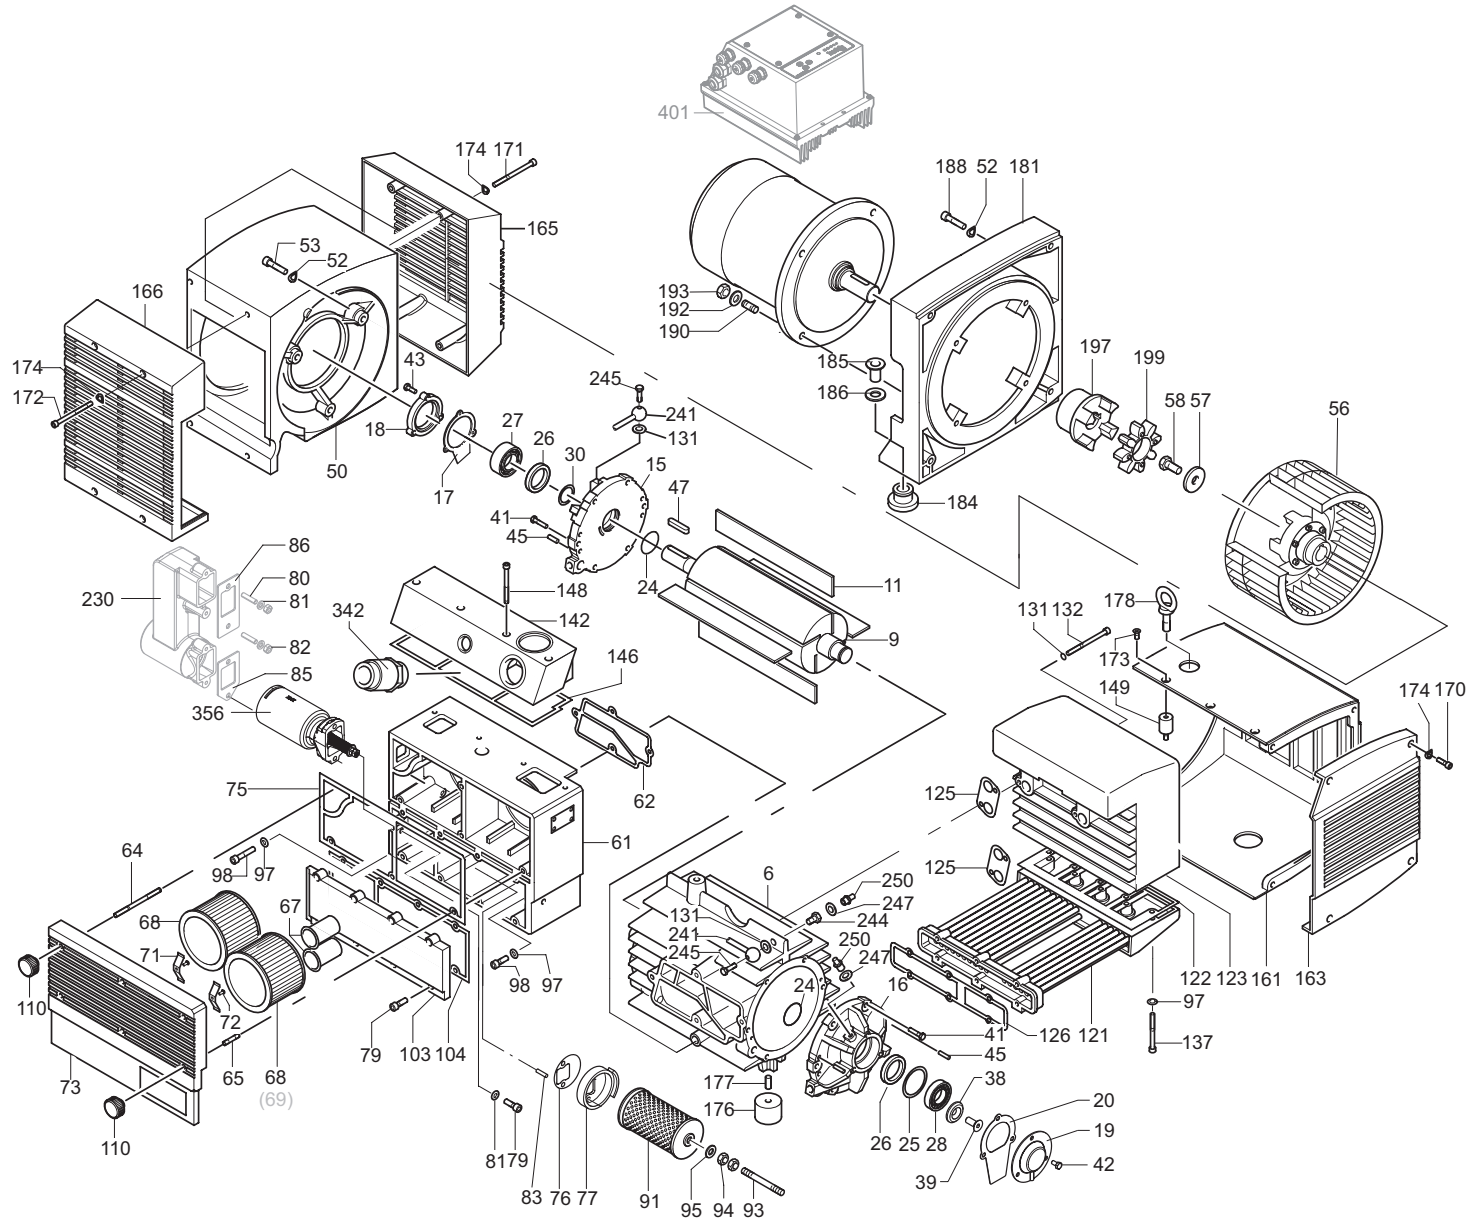

KVX 3.140 Standard

Variante

KVX 3.140/XX

①

/0-54

- Abluft-Umleitung
- exhaust air rear guide
- guide de derrière / air évacué
- guida di vitorno / aria estratta
- guía posterior / aire de extracción

②

/0-400

- mit Frequenzumrichter
- with frequency converter
- avec convertisseur de fréquence
- con convertitore di frequenza
- con convertidor de frecuencia

SERVICE