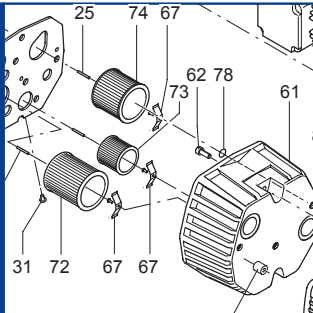

T 4.25DSK
T 4.25DV
T 4.40DSK
T 4.40DV