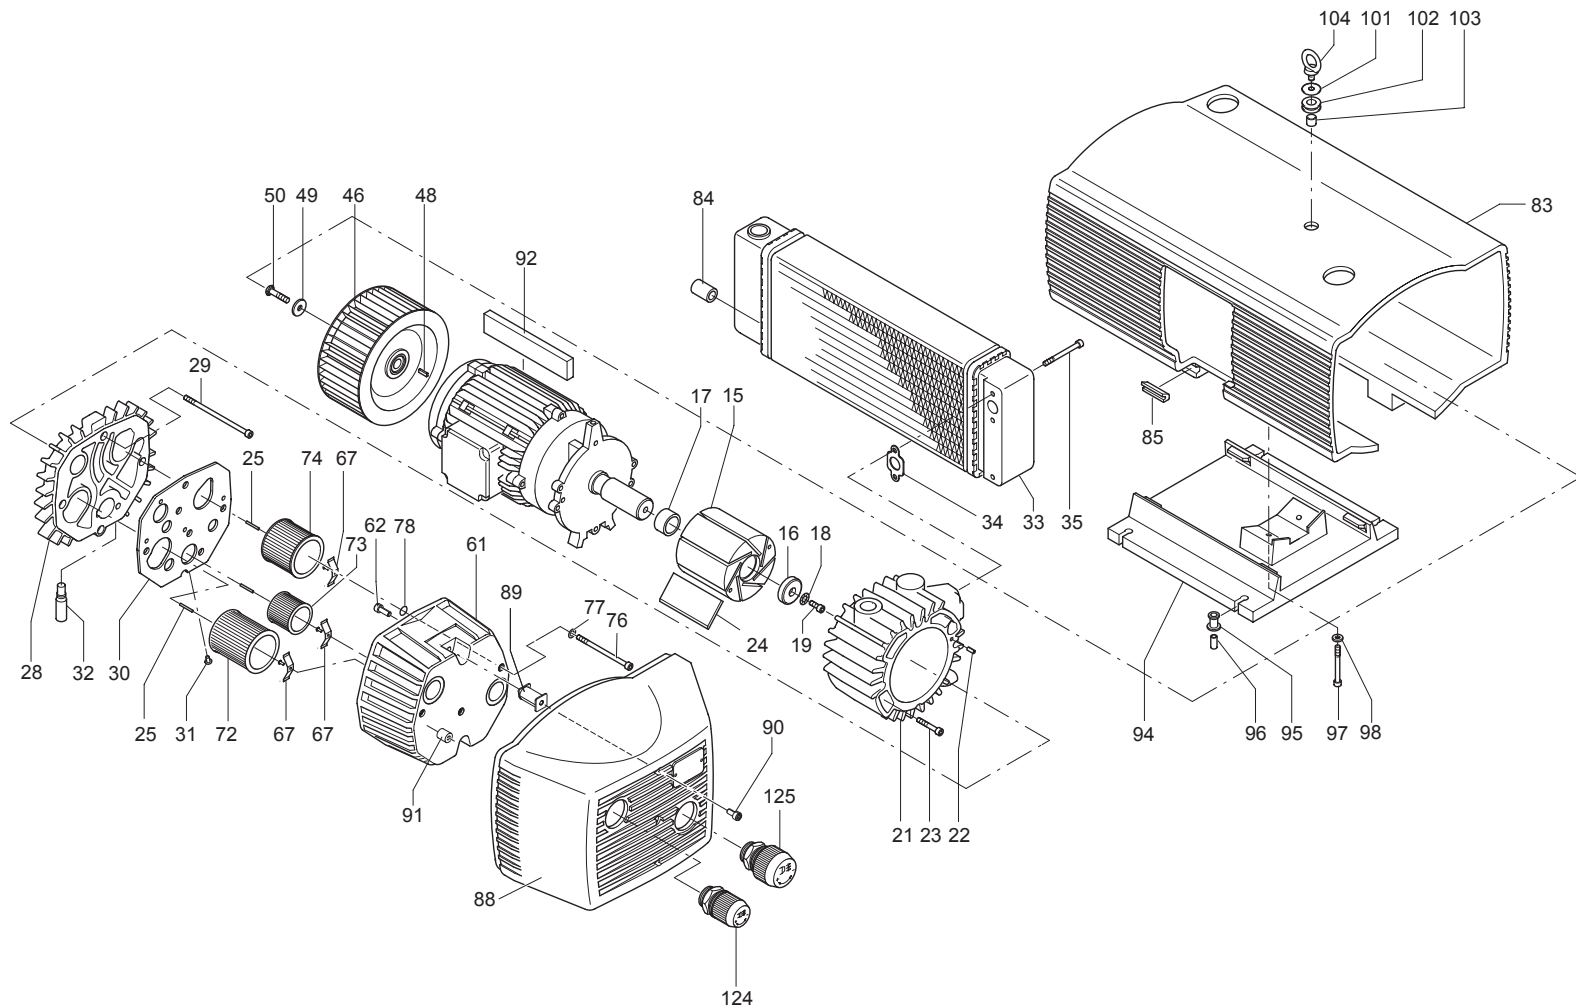

SERVICE ?

C = ? μ F
U = ? V

C INDEX	Pos.	Bestell Nr.	Beschreibung	
T 4.25DSK	15	020000 16400	KOLBEN	
	16	016800 16500	SPANNSCHEIBE	
	17	911012 00000	STAR-TOLERANZRING	
	18	949203 00000	ZAHNSCHEIBE	
	19	945320 00000	INNENSECHSKANTSCHRAUBE	
	21	000100 27500	GEHÄUSE	
	22	951806 00000	SPANNHÜLSE	
	23	945320 00000	INNENSECHSKANTSCHRAUBE	
	24	901349 00007	SCHIEBER, KOHLE (SATZ)	
	25	952009 00000	SPANNHÜLSE	
	28	000700 27600	SEITENDECKEL	
	29	945373 00000	INNENSECHSKANTSCHRAUBE	
	30	008900 16500	DICHTUNG	
	31	948763 00000	KERBNAGEL	
	32	953114 00000	SCHALLDÄMPFERDÜSE	
	33	560200 27500	KÜHLER	
	34	005700 27600	DICHTUNG	
	35	945325 00000	INNENSECHSKANTSCHRAUBE	
	46	502300 16400	VENTILATOR	
	48	947713 00000	PASSFEDER	
	49	949454 00000	UNTERLEGSCHNEIBE	
	50	901804 00000	WELLENENDSCHRAUBE	
	61	004804 27600	FILTERDECKEL	
	62	945319 00000	INNENSECHSKANTSCHRAUBE	
	67	009000 16300	ANPRESSFEDER	
72	909505 00000	FILTERPATRONE (1x)¹⁾		
73	909518 00000	FILTERPATRONE (1x)¹⁾		
74	909529 00000	FILTERPATRONE (1x)¹⁾		
76	945373 00000	INNENSECHSKANTSCHRAUBE		
77	948021 00000	DICHTRING		
78	913161 00000	O-RING		
83	006800 27500	GERÄTEHAUBE		
84	742609 01000	SCHLAUCH		
85	951920 00000	GUMMIFORMTEIL		
88	006803 27600	GERÄTEHAUBE		
89	741300 27601	DÄMMAUFLAGE		
90	945318 00000	INNENSECHSKANTSCHRAUBE		
91	951922 00000	GUMMIFORMTEIL		
92	964108 00000	KANTENSCHUTZ		
94	015100 27600	FUSS		
95	951921 00000	GUMMIFORMTEIL		
96	068000 27600	DISTANZSTÜCK		
97	945328 00000	INNENSECHSKANTSCHRAUBE		
98	949451 00000	UNTERLEGSCHNEIBE		
101	833903 99597	VENTILTeller		
102	951906 00000	KABELTÜLLE		
103	068002 16500	DISTANZROHR		
104	548800 16300	RINGSCHRAUBE		
124	736000 99613	VAKUUMREGULIERVENTIL		
125	728002 99611	DRUCKREGULIERVENTIL		